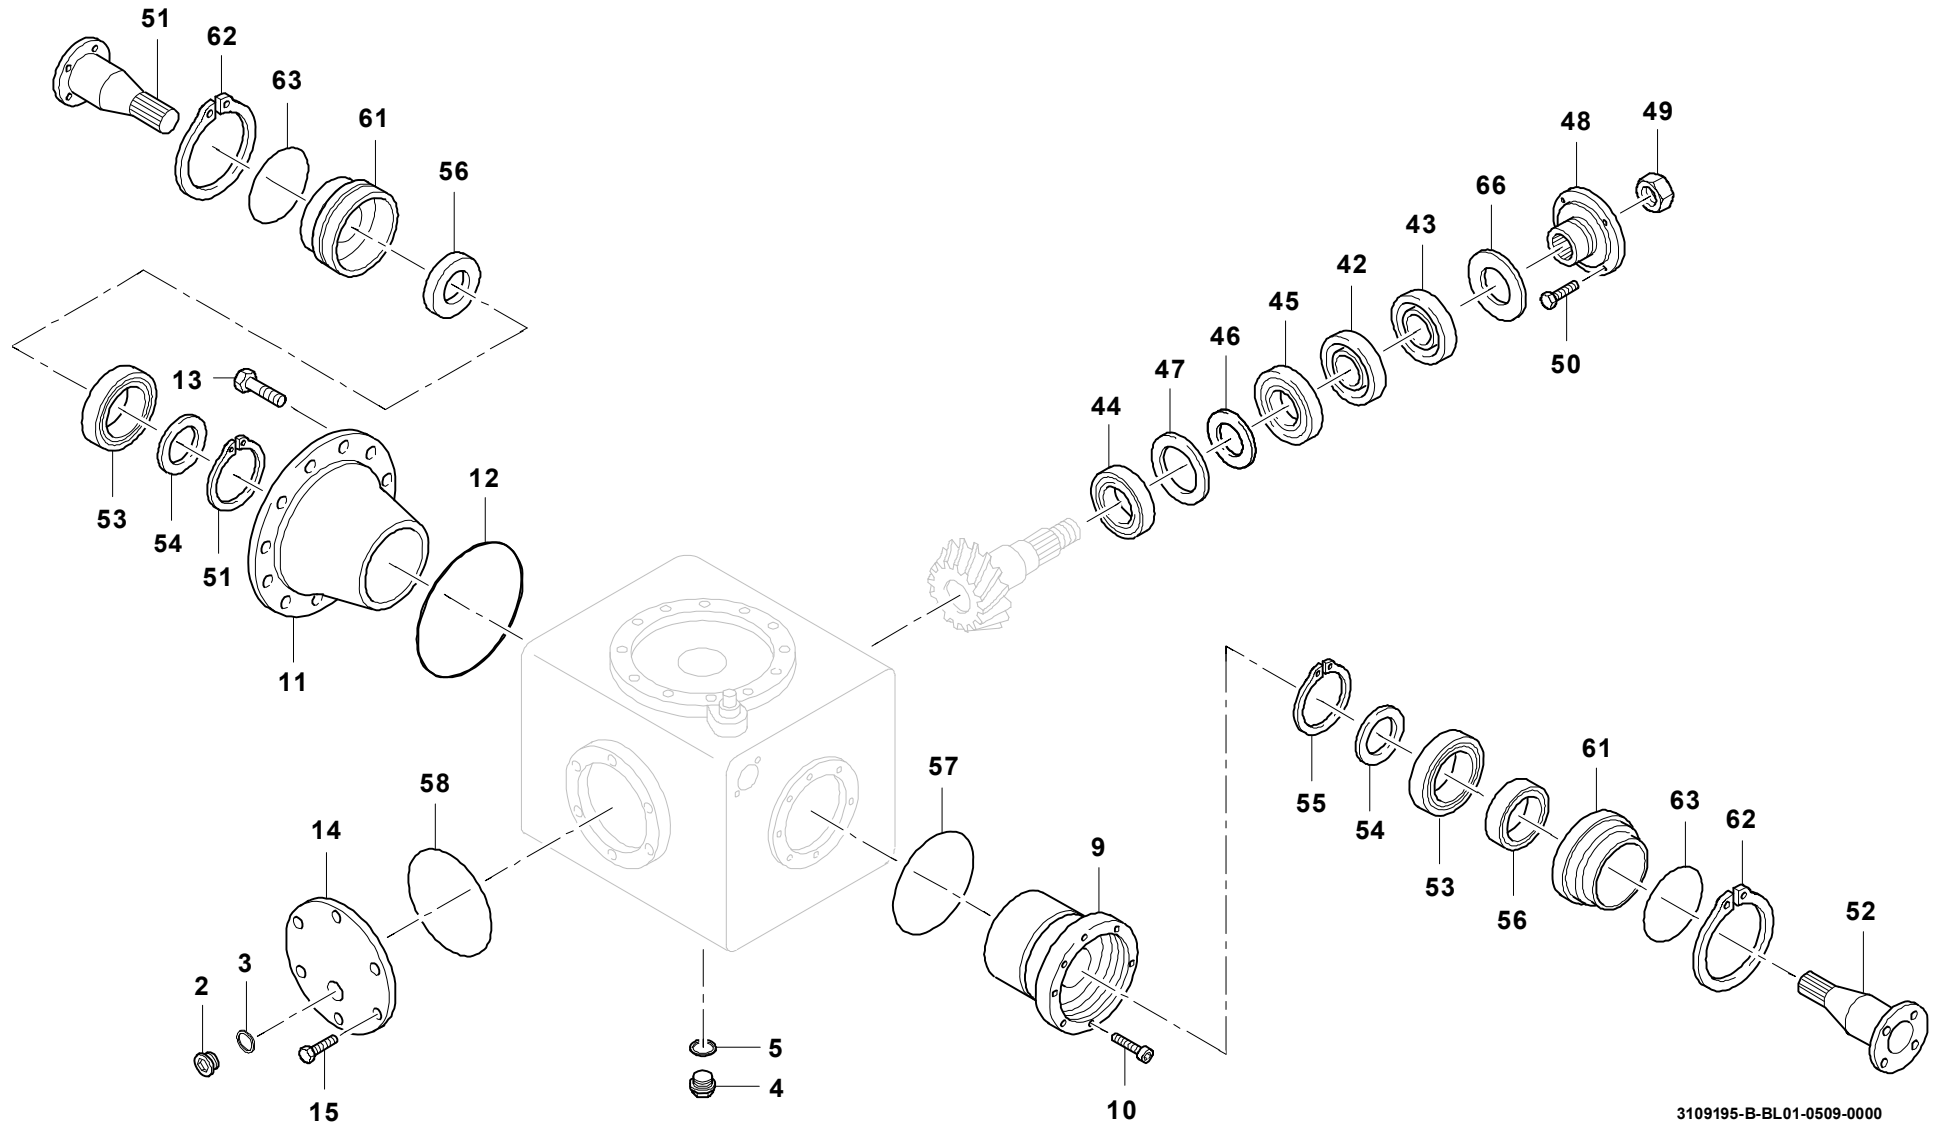

**GROVE**

ACHSANTRIEB  
AXLE DRIVE

BILDTAFEL  
PICTORIAL DISPLAY

05.09

**3109195-ETL B**

1/2

**GMK 5130**  
**BE 505**  
**G 061**

3109195-B-BL01-0509-0000

**GROVE**

ACHSANTRIEB  
AXLE DRIVE

BILDTADEL  
PICTORIAL DISPLAY

GMK 5130  
BE 505  
G 061

05.09

3109195-ETL B

2/2

3109195-B-BL02-0509-0000