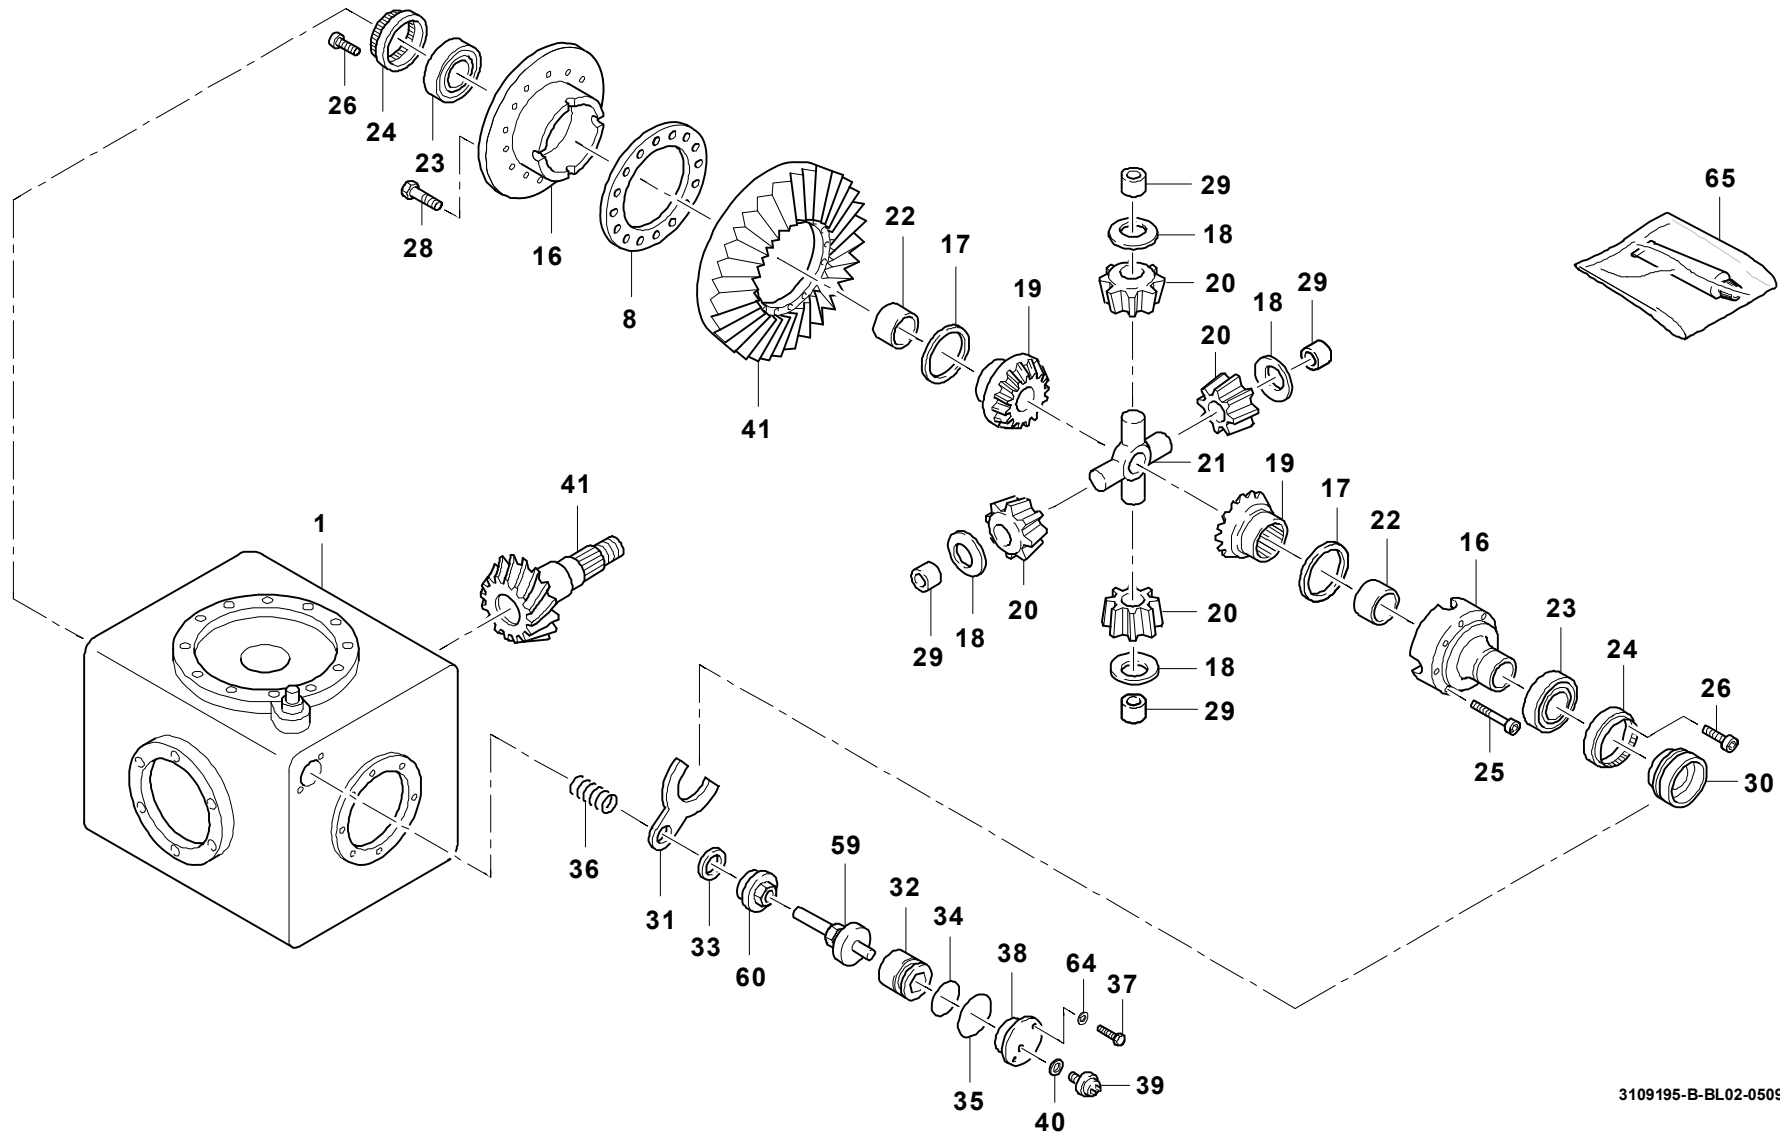

**GROVE**

ACHSANTRIEB  
AXLE DRIVE

BILDTAFEL  
PICTORIAL DISPLAY

05.09

**3109195-ETL B**

1/2

**GMK 5130**  
**BE 505**  
**G 061**

3109195-B-BL01-0509-0000

**GROVE**

ACHSANTRIEB  
AXLE DRIVE

BILDTADEL  
PICTORIAL DISPLAY

GMK 5130  
BE 505  
G 061

05.09

3109195-ETL B

2/2

3109195-B-BL02-0509-0000